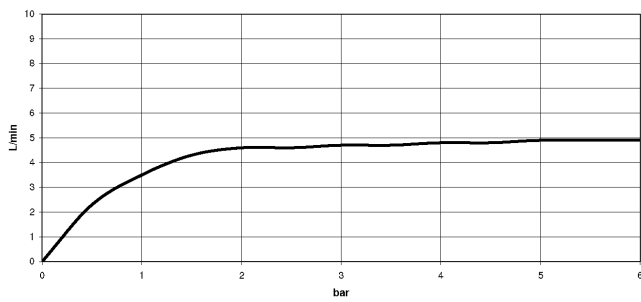

SYMETRICS Bocca lavabo da piano con piletta - Platinato spazzolato

13 710 740

- sporgenza 110 mm
- bocca fissa
- PEARLSTREAM
- altezza rubinetteria 30 mm
- altezza fino al rompigitto 15 mm
- diametro foro 35 mm
- 2x tubo flessibile di mandata M 10 x 1 avvitato, tenuta controllata
- ingresso 1/2"
- portata max 5 l/min
- senza piombo

Solamente per lavabo con troppopieno.

SYMETRICS Bocca lavabo da piano con piletta - Platinato spazzolato

13 710 740

mm [inches]

Diagramma di portata

SYMETRICS Bocca lavabo da piano con piletta - Platinato spazzolato