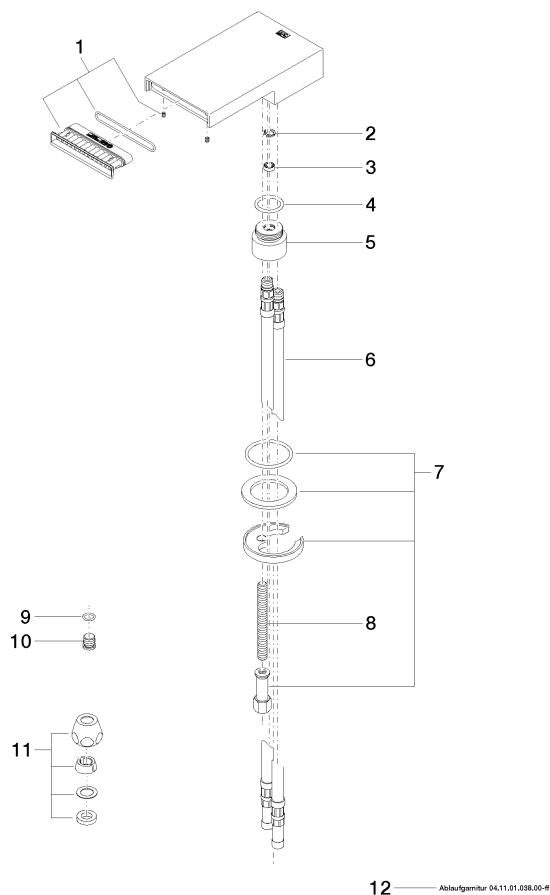

SYMETRICS Bocca lavabo da piano con piletta - Platinato spazzolato

13 710 740

- sporgenza 110 mm
- bocca fissa
- PEARLSTREAM
- altezza rubinetteria 30 mm
- altezza fino al rompigitto 15 mm
- diametro foro 35 mm
- 2x tubo flessibile di mandata M 10 x 1 avvitato, tenuta controllata
- ingresso 1/2"
- portata max 5 l/min
- senza piombo

Solamente per lavabo con troppopieno.

SYMETRICS Bocca lavabo da piano con piletta - Platinato spazzolato

13 710 740

mm [inches]

Diagramma di portata

SYMETRICS Bocca lavabo da piano con piletta - Platinato spazzolato

13 710 740

Elenco delle parti di ricambio

N.	Codice articolo	Denominazione	Quantità necessaria	Tempo di produzione
1	90 29 03 065 00 90	inserto	1	2
2	09 16 01 016 90	anello	1	2
3	09 23 01 033 90	limitatore di portata	1	2
4	09 14 10 100 90	guarnizione	1	2
5	09 11 10 093 90	attacco	1	2
6	04 30 04 016 00 90	flessibile	2	60
7	04 30 11 038 74 90	set di fissaggio	1	2
8	09 31 11 011 90	perno	1	2
9	90 14 10 060 00 90	guarnizione	1	2
10	09 31 20 065 90	tappo	1	2
11	90 23 30 040 00-06	giunto a vite	1	10
12	10 125 970-06	Piletta con chiusura a scatto 1 1/4" - Platinato spazzolato	1	2