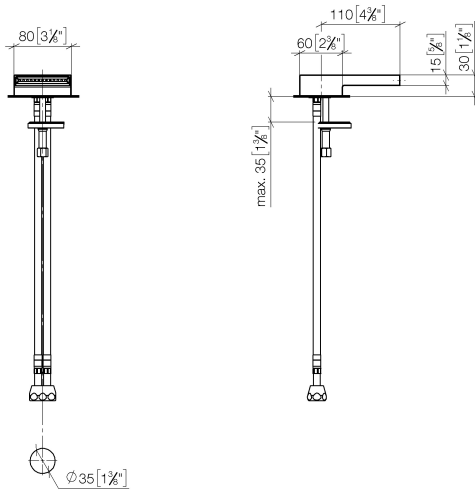

SYMETRICS Bocca lavabo da piano con piletta - Platinato spazzolato

13 710 740

- sporgenza 110 mm
- bocca fissa
- PEARLSTREAM
- altezza rubinetteria 30 mm
- altezza fino al rompigitto 15 mm
- diametro foro 35 mm
- 2x tubo flessibile di mandata M 10 x 1 avvitato, tenuta controllata
- ingresso 1/2"
- portata max 5 l/min
- senza piombo

Solamente per lavabo con troppopieno.

SYMETRICS Bocca lavabo da piano con piletta - Platinato spazzolato

13 710 740

mm [inches]

Diagramma di portata

SYMETRICS Bocca lavabo da piano con piletta - Platinato spazzolato

13 710 740

Elenco delle parti di ricambio

N.	Codice articolo	Denominazione	Quantità necessaria	Tempo di produzione
1	90 29 03 065 00 90	inserto	1	2
2	09 16 01 016 90	anello	1	2
3	09 23 01 033 90	limitatore di portata	1	2
4	09 14 10 100 90	guarnizione	1	2
5	09 11 10 093 90	attacco	1	2
6	04 30 04 016 00 90	flessibile	2	60
7	04 30 11 038 74 90	set di fissaggio	1	2
8	09 31 11 011 90	perno	1	2
9	90 14 10 060 00 90	guarnizione	1	2
10	09 31 20 065 90	tappo	1	2
11	90 23 30 040 00-06	giunto a vite	1	10
12	10 125 970-06	Piletta con chiusura a scatto 1 1/4" - Platinato spazzolato	1	2